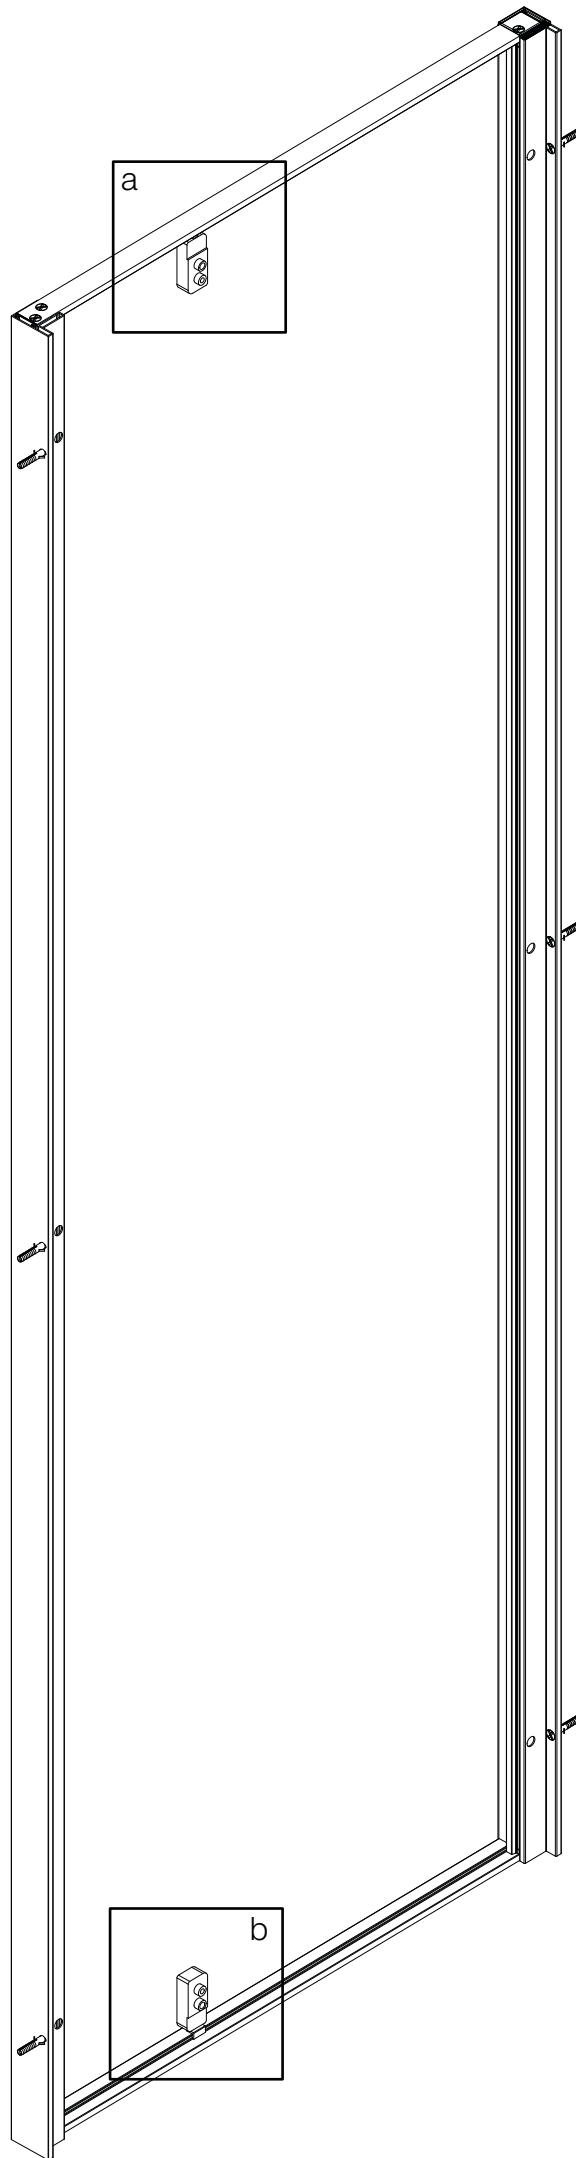

KB25\_B1  
p.7

KB25\_PB  
p.18

whatsapp: +39 366 222 91 84

MIN - MAX

0101011332  
XXXXXXXXXXXX A 77-79 ARG SAT PIUM  
FIX (Fisso) DOOR (Porta)  
XXXXXXXXXXXX  
Ns: xxxxx  
Vs: xxxxxxx  
OP:xxxx

MIN - MAX

5mm

V1\_N°6pz 3,9x32

V2\_N°6pz

V3\_N°6pz

T1\_N°18pz

V4\_N°8pz 3,5x50

T3\_DX\_N°2pz

T2\_N°2pz

T3\_SX\_N°2pz